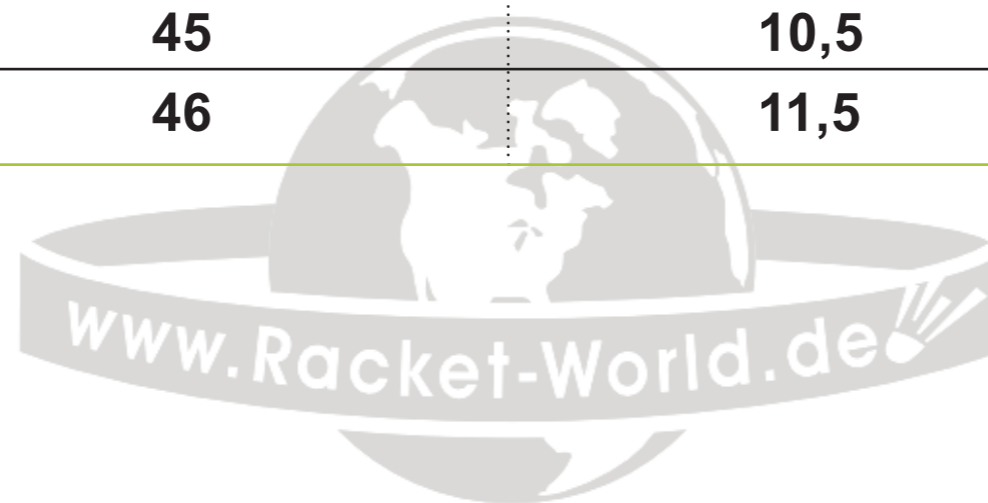

## Schuhgröße Männer / Men's shoes

Zentimeter/CM	EU	UK	US
22,5	36	4	4,5
23	37	4,5	5
24	38	5	6
24,5	39	6	6,5
25,5	40	7	7,5
26,5	41	8	8,5
27	42	8,5	9
27,5	43	9	9,5
28	44	9,5	10
29	45	10,5	11
30	46	11,5	12

## Schuhgröße Frauen / Woman's shoes

Zentimeter/CM	EU	UK	US
22,5	36	4	4,5
23	37	4.5	5
24	38	5.5	6
24,5	39	6	6,5
25,5	40	7	7,5
26	41	8	8,5

RW 09.2020